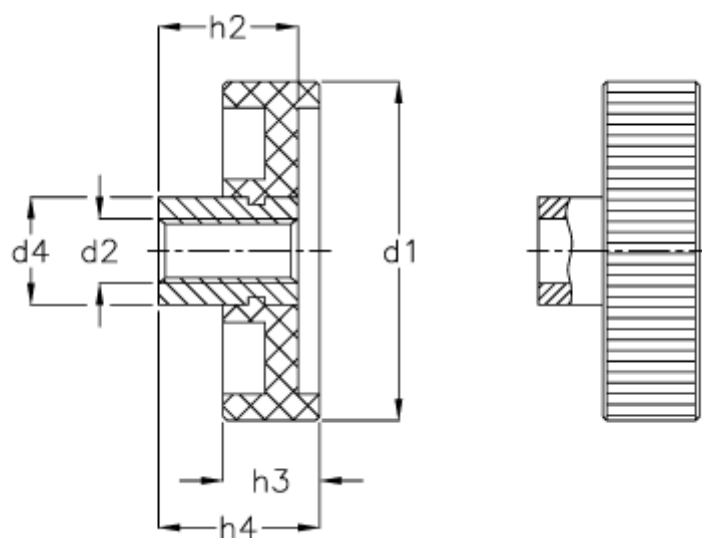

Varenummer: 20226KU50M10
Beskrivelse: E+G Håndhjul
GN 226-KU-50-M10

Mål

$d1 = 50$
 $d2 = M 10$
 $d4 = 18$
 $h1 = 25$
 $h2 = 20$
 $h3 = 15$